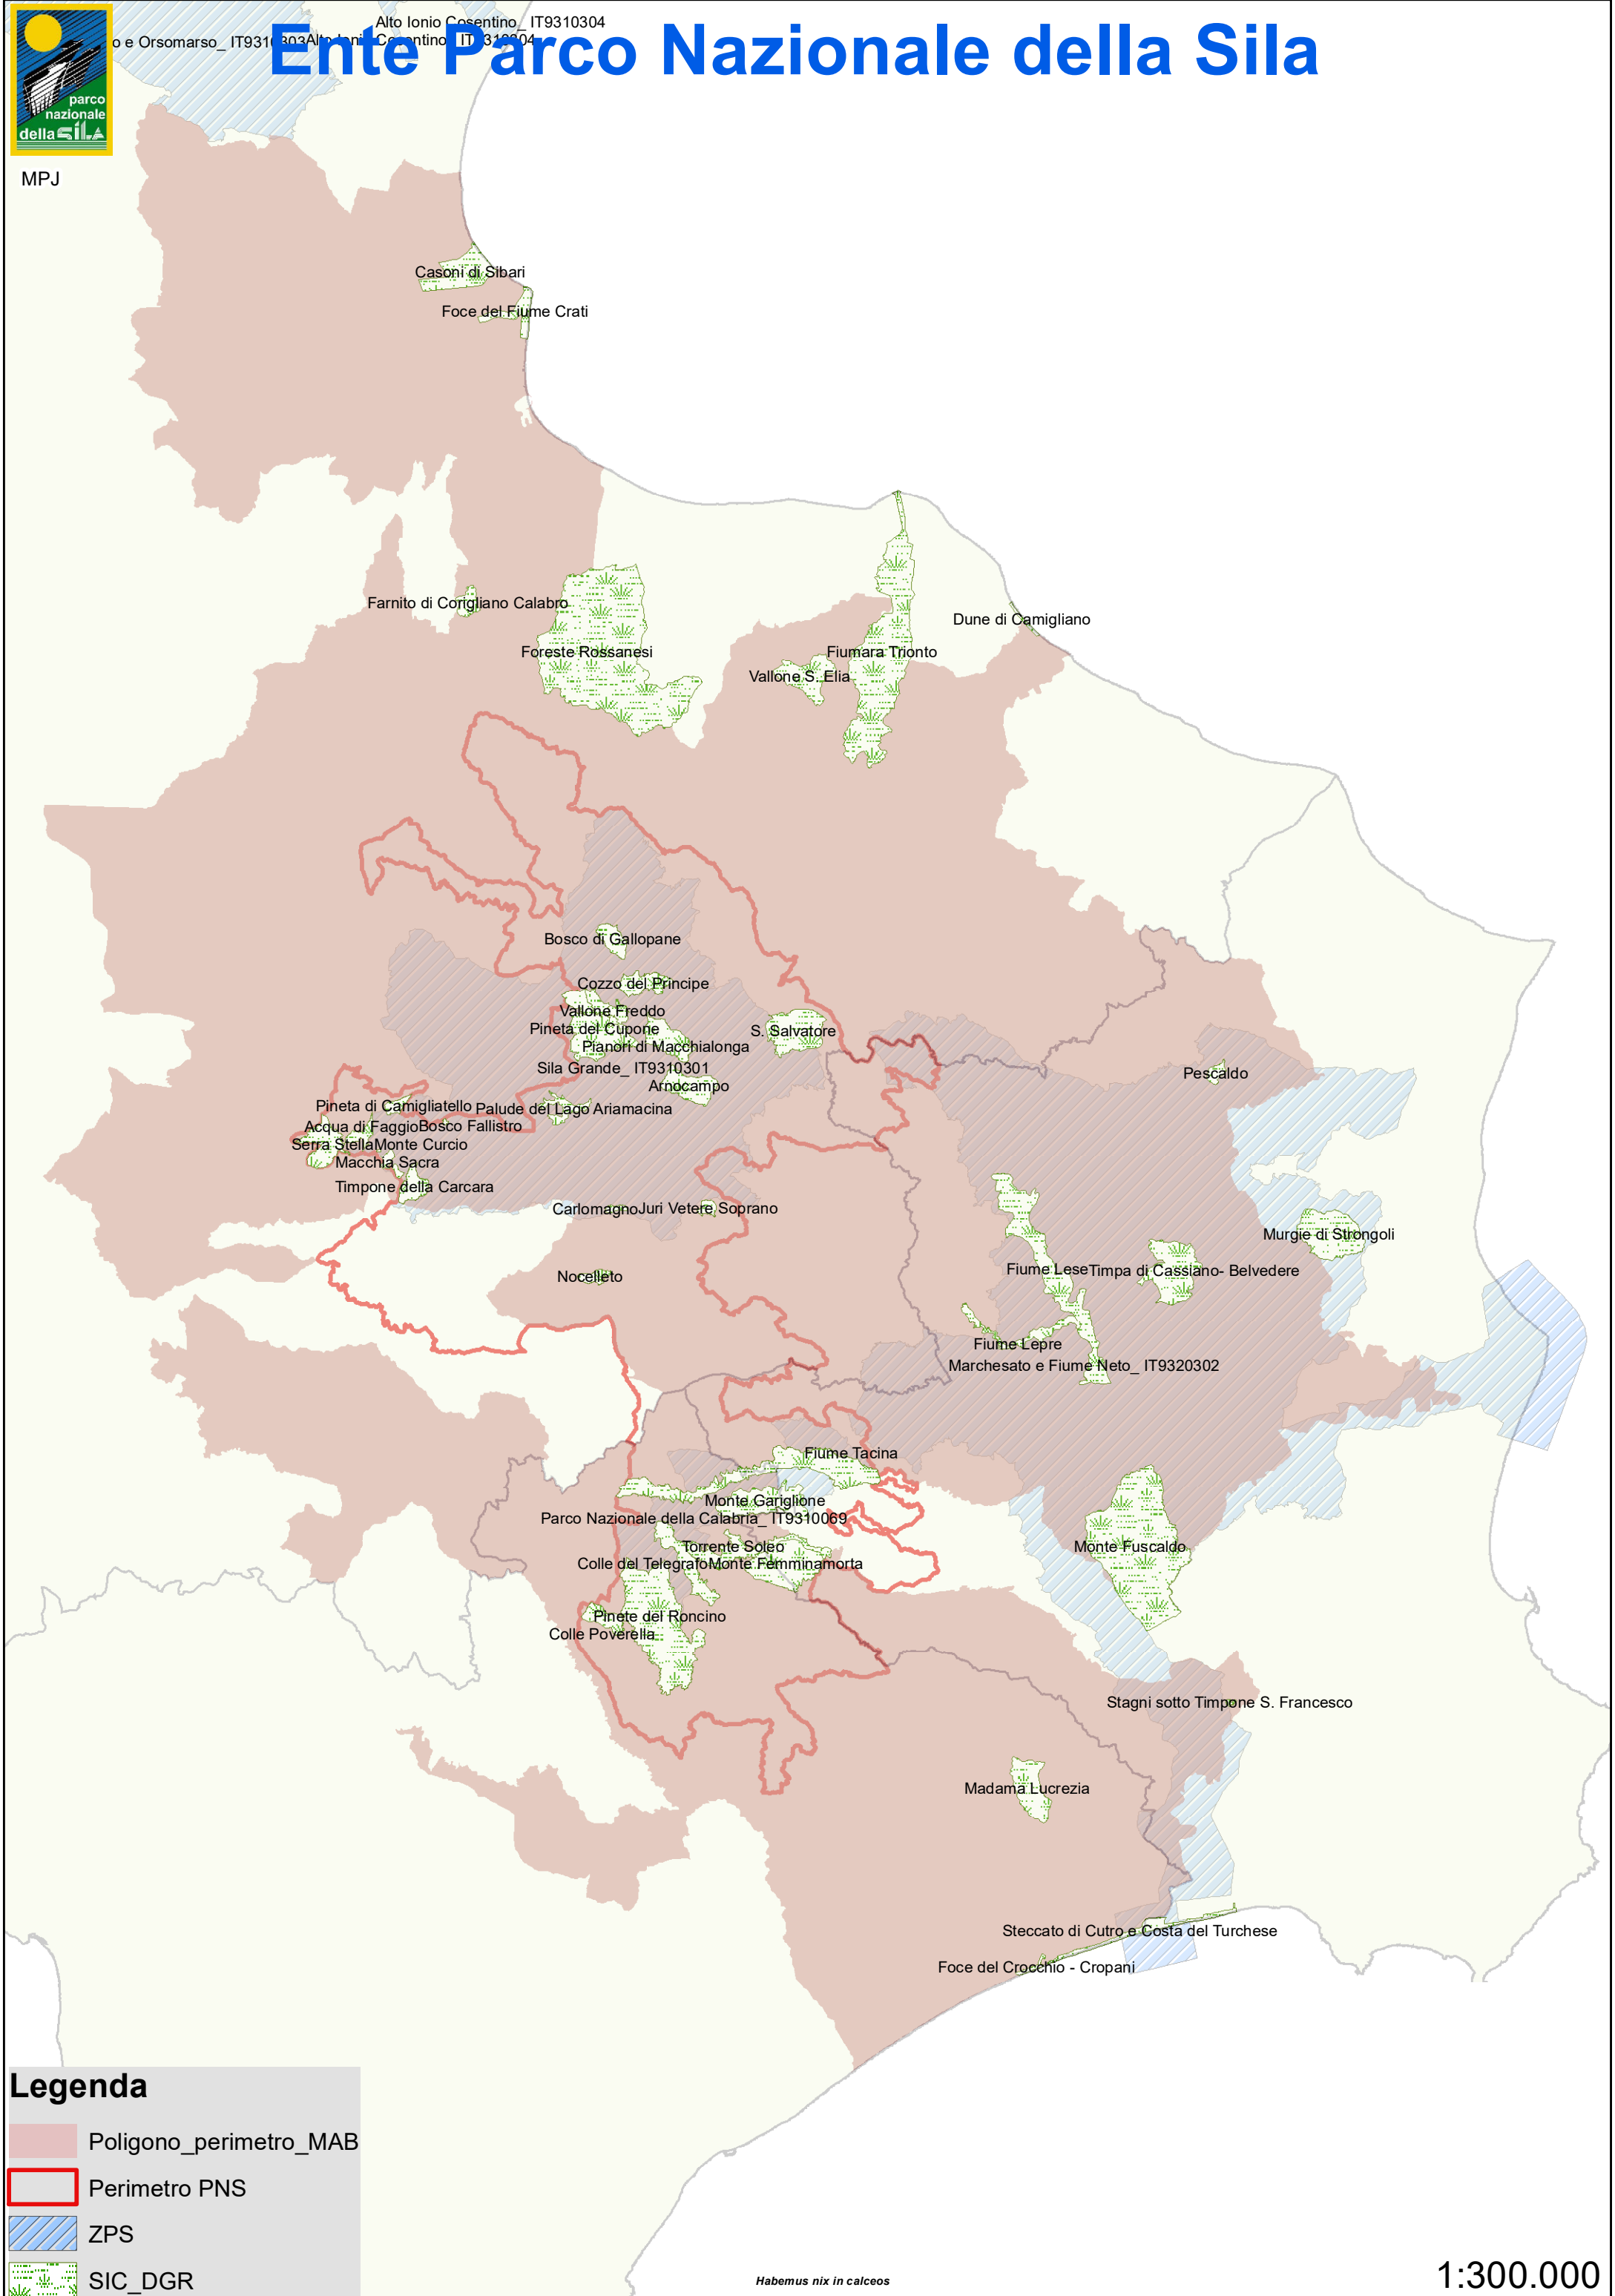

# Ente Parco Nazionale della Sila

MPJ

**Legenda**

- Poligono\_perimetro\_MAB
- Perimetro PNS
- ZPS
- SIC\_DGR

*Habemus nix in calceos*

1:300.000